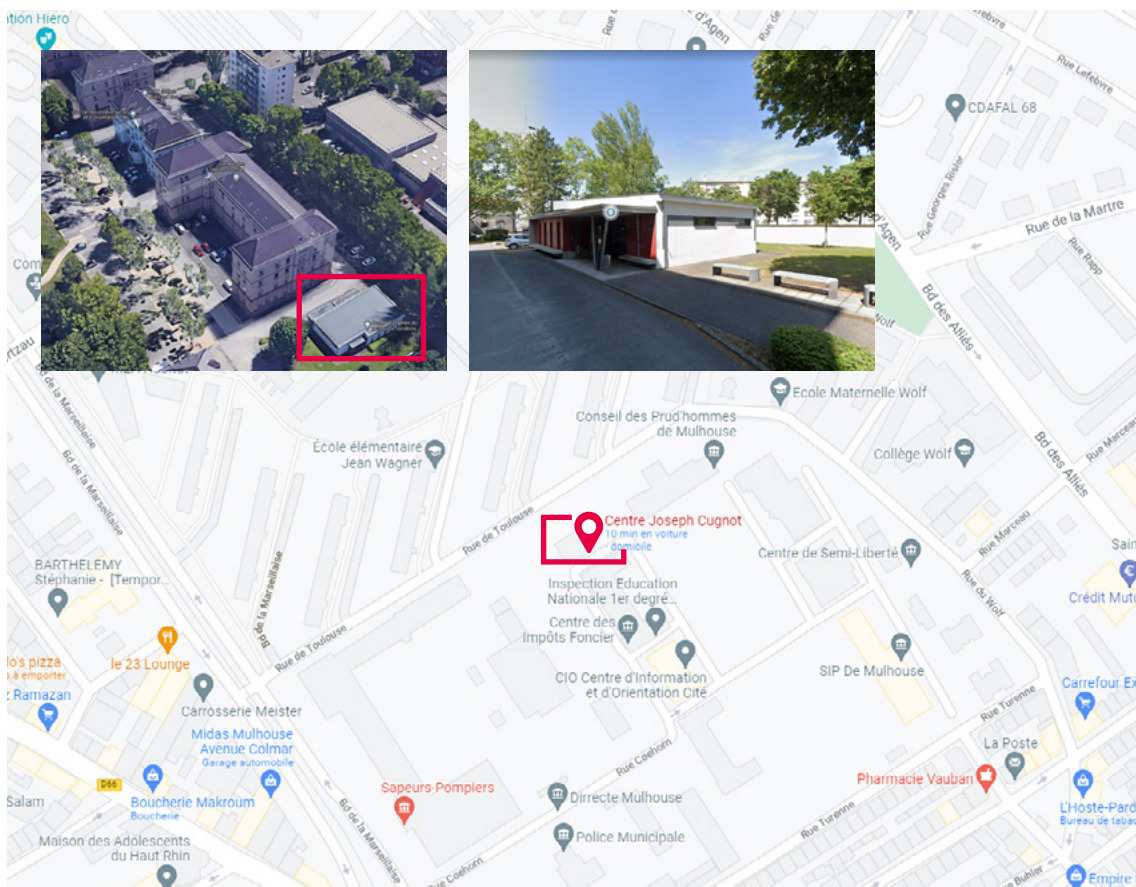

## LOCALISATION ET ACCÈS CENTRE EXAM. MULHOUSE

### • OÙ SE SITUE LE CENTRE D'EXAMEN DE MULHOUSE ?

Le Centre d'examen Joseph Cugnot se situe à la Cité administrative de Mulhouse (12, rue Coehorn), à côté du bâtiment C.

Mon permis en  
toute confiance !